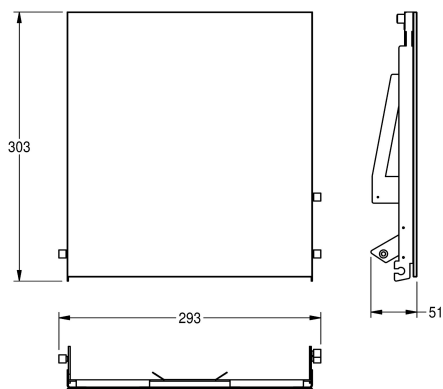

KWC EXOS.

Vyměnitelné čelní panely pro zásobník na papírové ručníky

Modell-Linie: EXOS | ZEXOS600EW

Doplňky | Příslušenství | Doplnky

KWC-No.

2030034647

Čelní panel s povrchovou úpravou InoxPlus

2030034648

Čelní panel z černého tvrzeného bezpečnostního skla

2030034672

Čelní panel z bílého tvrzeného bezpečnostního skla

Čelní panel, chromiklová ocel, s bílým tvrzeným bezpečnostním sklem, pro zásobník na papírové role pro montáž pod omítku včetně