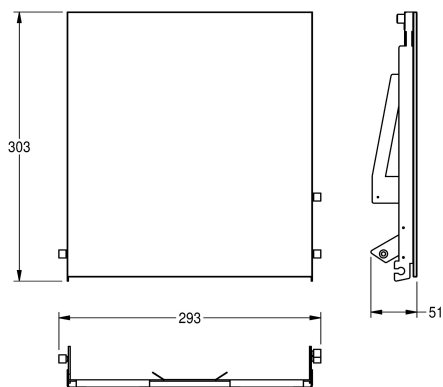

## KWC EXOS. Front mit weißem ESG-Glas

Modell-Linie: EXOS | ZEXOS600EW  
Accessories | Zubehör Accessories

### KWC-Nr.

**2030034647**

Front mit InoxPlus-Oberflächenveredelung

**2030034648**

Frontabdeckung InoxPlus beschichtet, Front schwarzes ESG Glas

**2030034672**

Frontabdeckung InoxPlus beschichtet, Front weißes ESG-Glas