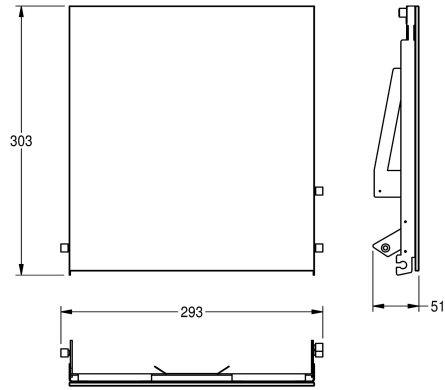

KWC EXOS. Front mit weißem ESG-Glas

Modell-Linie: EXOS | ZEXOS600EW
Accessories | Zubehör Accessories

KWC-Nr.

2030034647

Front mit InoxPlus-Oberflächenveredelung

2030034648

Frontabdeckung InoxPlus beschichtet, Front schwarzes ESG Glas

2030034672

Frontabdeckung InoxPlus beschichtet, Front weißes ESG-Glas

Front, Chromnickelstahl, mit weißem ESG-Glas, für EXOS
Papierhandtuchspender zur Unterputzmontage, inklusive

Befestigungsmaterial.

Technische Daten