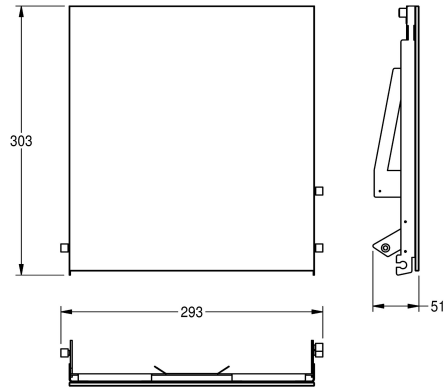

KWC EXOS. Front mit weißem ESG-Glas

Modell-Linie: EXOS | ZEXOS600EW
Accessories | Zubehör Accessories

KWC-Nr.

2030034647

Front mit InoxPlus-Oberflächenveredelung

2030034648

Frontabdeckung InoxPlus beschichtet, Front schwarzes ESG Glas

2030034672

Frontabdeckung InoxPlus beschichtet, Front weißes ESG-Glas

Front, Chromnickelstahl, mit weißem ESG-Glas, für EXOS
Papierhandtuchspender zur Unterputzmontage, inklusive

Befestigungsmaterial.