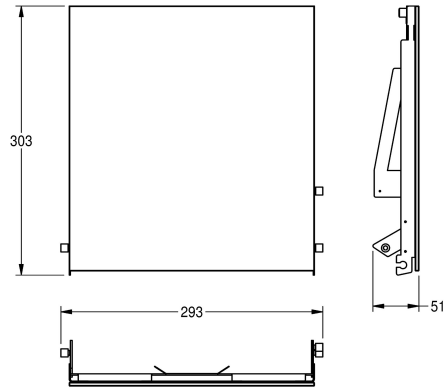

### KWC-No.

**2030034647**

Face avec finition de surface InoxPlus

**2030034648**

Face avant avec verre de sécurité trempé noir

**2030034672**

Face avant avec verre de sécurité trempé blanc

Face avant, acier au nickel-chrome, avec verre trempé blanc, pour distributeur d'essuie-mains en papier EXOS pour montage encastré.