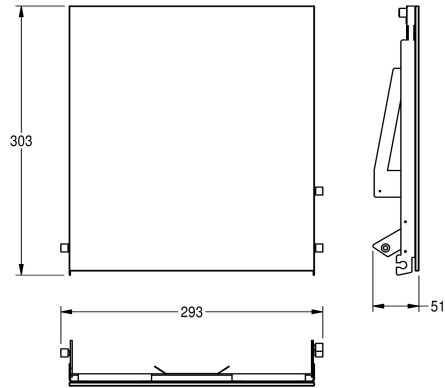

### KWC-No.

**2030034647**

Pannello frontale in acciaio inox

**2030034648**

Pannello frontale in vetro di sicurezza temprato nero

**2030034672**

Pannello frontale in vetro di sicurezza temprato bianco

Pannello frontale, acciaio al cromo-nichel, con vetro di sicurezza temprato bianco, per distributore di salviette asciugamani in carta