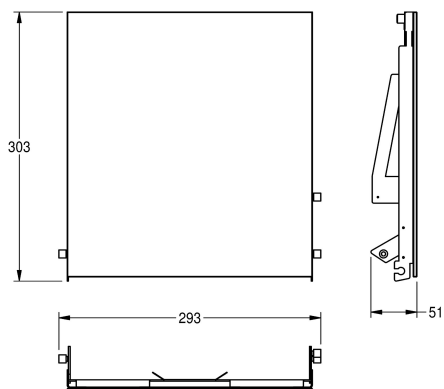

KWC EXOS.

Pannello frontale con vetro ESG bianco

Modell-Linie: EXOS | ZEXOS600EW
Accessori | Accessori

KWC-No.

2030034647

Pannello frontale in acciaio inox

2030034648

Pannello frontale in vetro di sicurezza temprato nero

2030034672

Pannello frontale in vetro di sicurezza temprato bianco

Pannello frontale, acciaio al cromo-nichel, con vetro di sicurezza temprato bianco, per distributore di salviette asciugamani in carta

EXOS per installazione a incasso, incluso materiale di fissaggio.