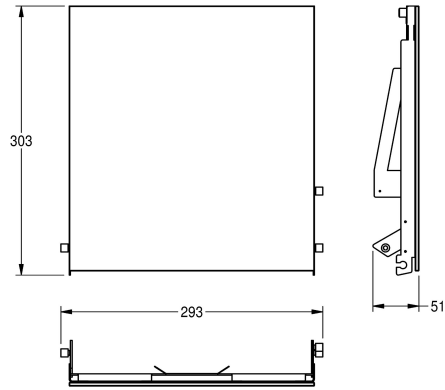

KWC EXOS.

Front met wit veiligheidsglas

Modell-Linie: EXOS | ZEXOS600EW

Accessoires | Toebehoren Accessoires

KWC-No.

2030034647

Front met InoxPlus oppervlakteveredeling

2030034648