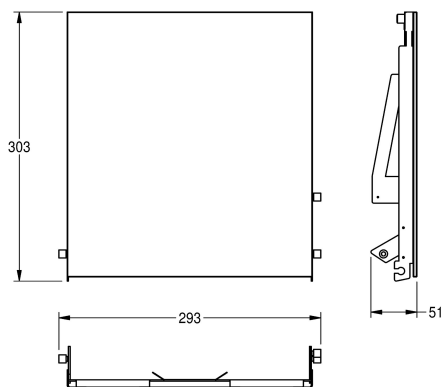

KWC EXOS.

Front met wit veiligheidsglas

Modell-Linie: EXOS | ZEXOS600EW
Accessoires | Toebehoren Accessoires

KWC-No.

2030034647

Front met InoxPlus oppervlakteveredeling

2030034648

Front van versterkt zwart veiligheidsglas

2030034672

Front van versterkt wit veiligheidsglas

Front, chroomnikkelstaal, met wit gehard veiligheidsglas, voor EXOS dispenser voor papieren handdoekjes voor inbouw, inclusief

bevestigingsmateriaal.