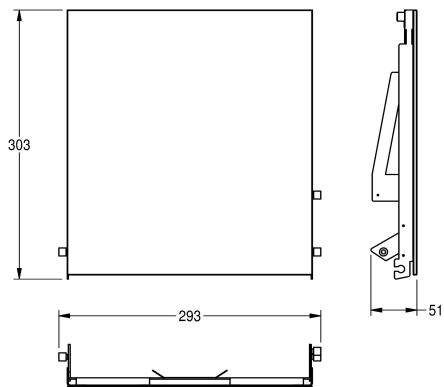

## KWC EXOS. Front z białym szkłem ESG

Modell-Linie: EXOS | ZEXOS600EW

Aksesoria łazienkowe | Wyposażenie dodatkowe do akcesoriów

### KWC-No.

**2030034647**

Front z powłoką InoxPlus

**2030034648**

Panel przedni z czarnego szkła hartowanego

**2030034672**

Panel przedni z białego szkła hartowanego

Front ze stali chromowo-niklowej, z białym szkłem ESG, do podajników ręczników papierowych EXOS do montażu