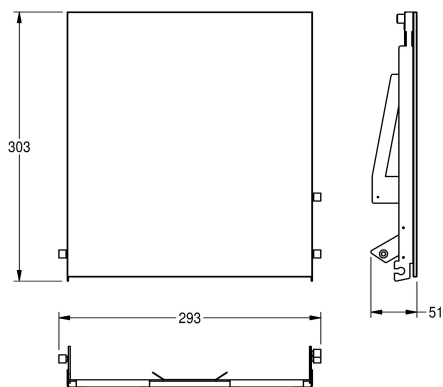

KWC EXOS. Utbytbar frontpanel

Modell-Linie: EXOS | ZEXOS600EW
Sanitetsutrustning | Kompletterande delar tillbehör

KWC-No.

2030034647

Front with InoxPlus surface refinement

2030034648

Black toughened safety glass front panel

2030034672

White toughened safety glass front panel

Front, kromnickelstål, med vitt härdat säkerhetsglas, för EXOS
pappershandduksautomater för undermontering, inklusive

monteringsmaterial.