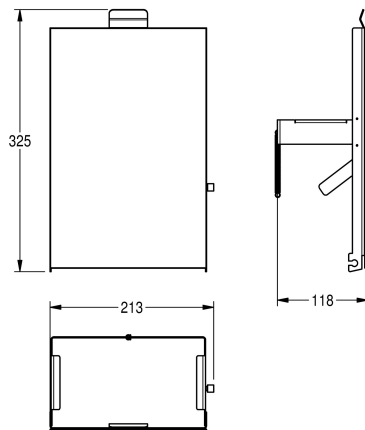

## KWC

Vyměnitelné čelní panely pro koš na hygienické potřeby EXOS.

Modell-Linie: EXOS | ZEXOS611W  
Doplňky | Příslušenství Doplňky

### KWC-No.

**2030034649**

Čelní panel s povrchovou úpravou InoxPlus

**2030034650**

Čelní panel z černého tvrzeného bezpečnostního skla

**2030034707**

Čelní panel z bílého tvrzeného bezpečnostního skla

Čelní panel, chromiklová ocel, s bílým tvrzeným bezpečnostním sklem, pro hygienické odpadkové koše včetně upevňovacího