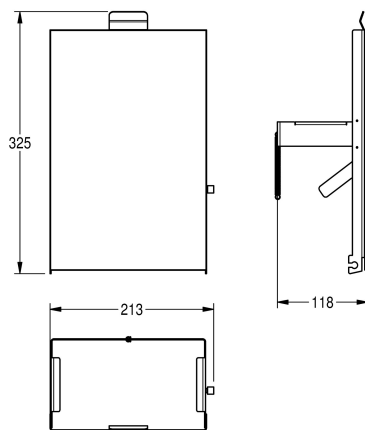

### KWC-Nr.

---

**2030034649**

Front mit InoxPlus-Oberflächenveredelung

---

**2030034650**

Front schwarzes ESG-Glas

---