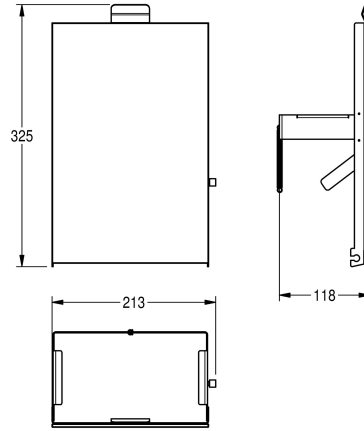

### KWC-Nr.

**2030034649**

Front mit InoxPlus-Oberflächenveredelung

**2030034650**

Front schwarzes ESG-Glas

**2030034707**

Front weißes ESG-Glas

Front, Chromnickelstahl, mit weißem ESG-Glas, für EXOS  
Hygieneabfallbehälter, inklusive Befestigungsmaterial.