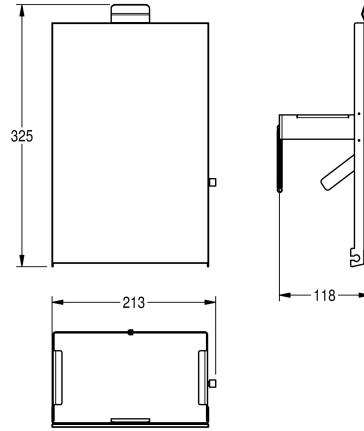

KWC EXOS.

Parte frontal con cristal ESG blanco

Modell-Linie: EXOS | ZEXOS611W

Accesorios | Accesorio

KWC-No.

2030034649

Parte frontal con tratamiento de calidad para superficies InoxPlus

2030034650

Parte frontal de cristal ESG negro

2030034707

Parte frontal de cristal ESG blanco

Frontal, acero de cromo-níquel, con cristal de seguridad templado blanco, para papeleras higiénicas EXOS, material de montaje incluido.