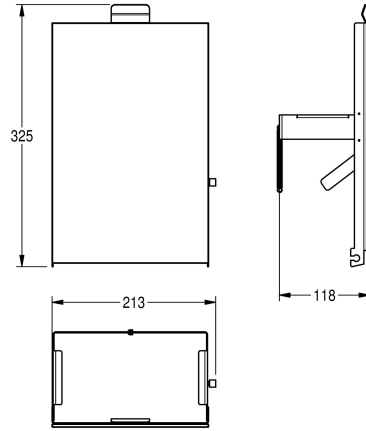

KWC EXOS.

Pannello frontale con vetro ESG bianco

Modell-Linie: EXOS | ZEXOS611W

Accessori | Accessori

KWC-No.

2030034649

Pannello frontale con trattamento superficiale InoxPlus

2030034650

Pannello frontale in vetro ESG nero

2030034707

Pannello frontale in vetro ESG bianco

Pannello frontale, acciaio al cromo-nichel, con vetro di sicurezza temprato bianco, per contenitore rifiuti igienici EXOS, incluso