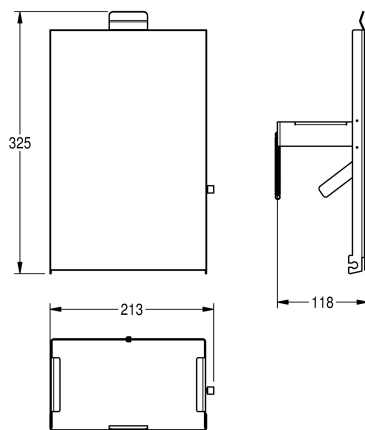

KWC EXOS.

Pannello frontale con vetro ESG bianco

Modell-Linie: EXOS | ZEXOS611W
Accessori | Accessori

KWC-No.

2030034649

Pannello frontale con trattamento superficiale InoxPlus

2030034650

Pannello frontale in vetro ESG nero

2030034707

Pannello frontale in vetro ESG bianco

Pannello frontale, acciaio al cromo-nichel, con vetro di sicurezza temprato bianco, per contenitore rifiuti igienici EXOS, incluso

materiale di fissaggio.