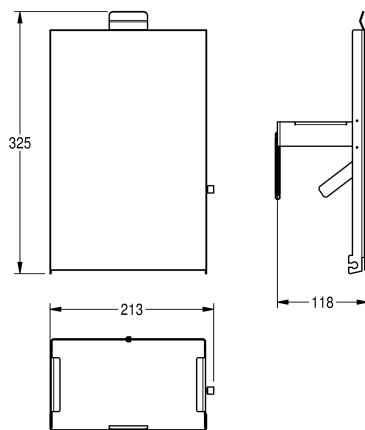

KWC EXOS. Front hygiëne-vuilnisbak

Modell-Linie: EXOS | ZEXOS611W
Accessoires | Toebehoren Accessoires

KWC-No.

2030034649

Front met InoxPlus oppervlakteveredeling

2030034650

Front zwart veiligheidsglas

2030034707

Front wit veiligheidsglas

Front, chroomnikkelstaal, met wit gehard veiligheidsglas, voor EXOS hygiëne-afvalbak, inclusief bevestigingsmateriaal.