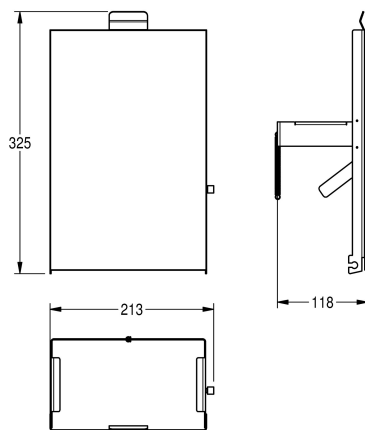

KWC EXOS.

Front z białym szkłem ESG

Modell-Linie: EXOS | ZEXOS611W

Aksesoria łazienkowe | Wyposażenie dodatkowe do akcesoriów

KWC-No.

2030034649

Front z powłoką InoxPlus

2030034650

Front z czarnego szkła ESG

2030034707

Front z białego szkła ESG

Front ze stali chromowo-niklowej, z białym szkłem ESG, do pojemników na odpady EXOS, w zestawie materiały montażowe.