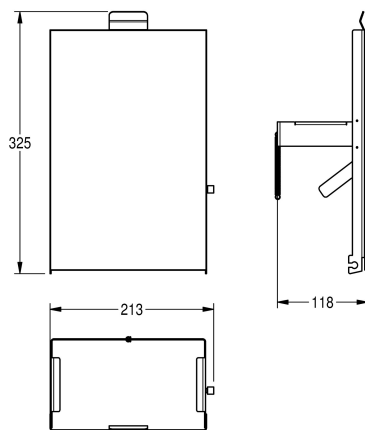

KWC EXOS.

Utbytbar frontpanel av rostfritt stål

Modell-Linie: EXOS | ZEXOS611W

Sanitetsutrustning | Kompletterande delar tillbehör

KWC-No.

2030034649

Front with InoxPlus surface refinement

2030034650

Front with black safety glass panel

2030034707

Front with white safety glass panel

Front, kromnickelstål, med vitt härdat säkerhetsglas, för EXOS hygienavfallscontainrar inklusive monteringsmaterial.