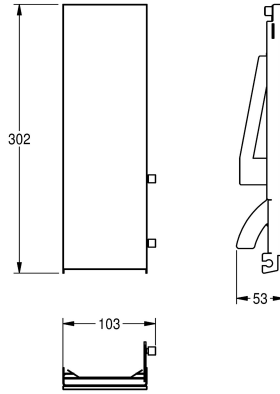

KWC EXOS.

Čelní panel s bílým tvrzeným bezpečnostním sklem, pro dávkovače mýdla k montáži pod omítku

Modell-Linie: EXOS | ZEXOS616EW

Doplňky | Příslušenství | Doplnky

KWC-No.

2030034653

Čelní panel s povrchovou úpravou InoxPlus

2030034654

Čelní panel z černého tvrzeného bezpečnostního skla

2030034710

Čelní panel z bílého tvrzeného bezpečnostního skla

Čelní panel, chromiklová ocel, s bílým tvrzeným bezpečnostním sklem, pro všechny dávkovače mýdla pro montáž pod omítku