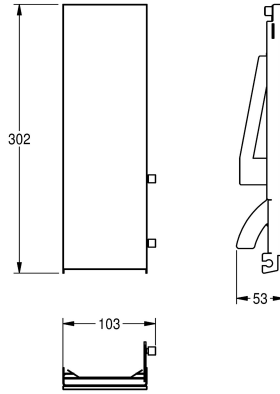

KWC EXOS.

Front mit weißem ESG-Glas für Seifenspender zur Unterputzmontage

Modell-Linie: EXOS | ZEXOS616EW

Accessories | Zubehör Accessories

KWC-Nr.

2030034653

Front mit InoxPlus-Oberflächenveredelung

2030034654