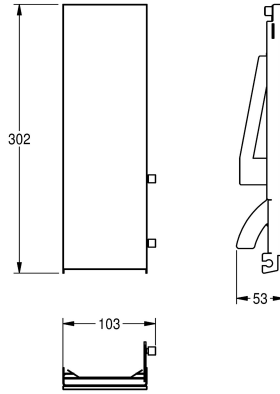

KWC EXOS.

Parte frontal con cristal ESG blanco

Modell-Linie: EXOS | ZEXOS616EW

Accesorios | Accesorio

KWC-No.

2030034653

Parte frontal con tratamiento de calidad para superficies InoxPlus

2030034654

Panel frontal con cristal templado de seguridad negro

2030034710

Panel frontal con cristal templado de seguridad blanco

Frontal, acero de cromo-níquel, con cristal de seguridad templado blanco, para todos los dispensadores de jabón EXOS para montaje