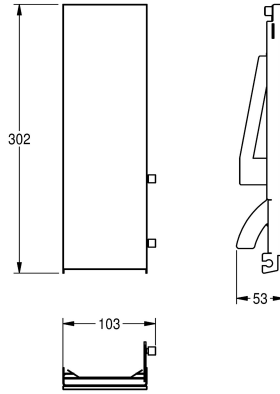

KWC EXOS.

Face avant avec verre trempé blanc

Modell-Linie: EXOS | ZEXOS616EW

Accessoires | Accessoires complémentaires

KWC-No.

2030034653

Face avec finition de surface InoxPlus

2030034654

Face avant avec verre de sécurité trempé noir

2030034710

Face avant avec verre de sécurité trempé blanc

Face avant, acier au nickel-chrome, avec verre trempé blanc, pour tous les distributeurs de savon EXOS pour montage encastré,