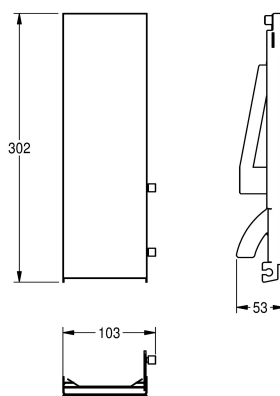

KWC EXOS.

Pannello frontale con vetro ESG bianco

Modell-Linie: EXOS | ZEXOS616EW
Accessori | Accessori

KWC-No.

2030034653

Pannello frontale con trattamento superficiale InoxPlus

2030034654

Pannello frontale in vetro ESG nero

2030034710

Pannello frontale in vetro ESG bianco

Pannello frontale, acciaio al cromo-nichel, con vetro di sicurezza temprato bianco, per tutti i distributori di sapone EXOS per

installazione a incasso, incluso materiale di fissaggio.