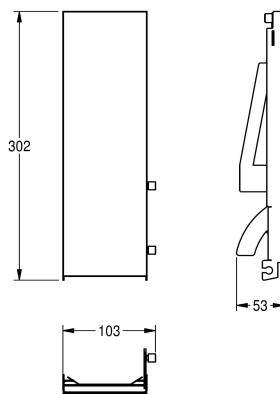

## KWC EXOS.

Front met wit veiligheidsglas

Modell-Linie: EXOS | ZEXOS616EW  
Accessoires | Toebehoren Accessoires

### KWC-No.

---

**2030034653**

Front met InoxPlus oppervlakteveredeling

---

**2030034654**

Front van versterkt zwart veiligheidsglas

---