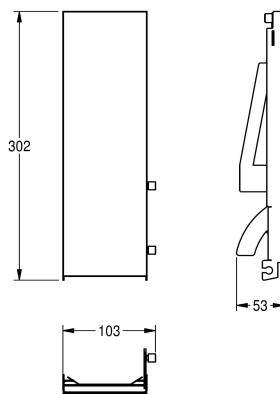

KWC EXOS. Front z białym szkłem ESG

Modell-Linie: EXOS | ZEXOS616EW

Aksesoria łazienkowe | Wyposażenie dodatkowe do akcesoriów

KWC-No.

2030034653

Front z powłoką InoxPlus

2030034654

Panel przedni z czarnego szkła hartowanego

2030034710

Panel przedni z białego szkła hartowanego

Front ze stali chromowo-niklowej, z białym szkłem ESG, do wszystkich dozowników mydła EXOS do montażu podtynkowego,

w zestawie materiały montażowe.