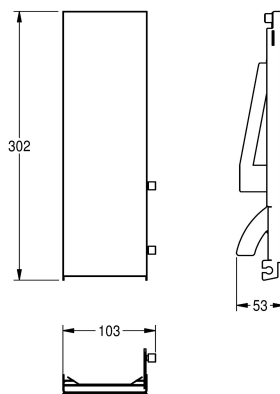

## KWC EXOS. Utbytbar frontpanel

Modell-Linie: EXOS | ZEXOS616EW  
Sanitetsutrustning | Kompletterande delar tillbehör

### KWC-No.

---

**2030034653**

Front with InoxPlus surface refinement

---

**2030034654**

Black toughened safety glass front panel

---

**2030034710**

White toughened safety glass front panel

---

Front, kromnickelstål, med vitt härdat säkerhetsglas, för alla EXOS tvåldispenser för undermontering, inklusive monteringsmaterial.