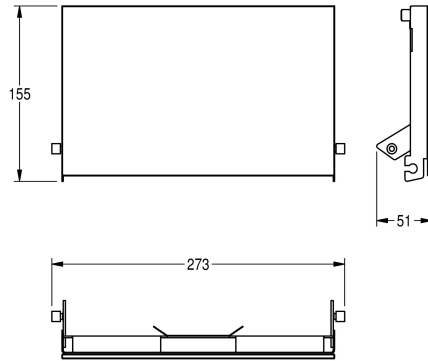

KWC EXOS.

Vyměnitelné čelní panely pro držák toaletního papíru

Modell-Linie: EXOS | ZEXOS676W

Doplnky | Příslušenství Doplnky

KWC-No.

2030034655

Čelní panel z černého tvrzeného bezpečnostního skla

2030034656

Čelní panel z černého tvrzeného bezpečnostního skla

2030034711

Čelní panel z bílého tvrzeného bezpečnostního skla

Čelní panel, chromiklová ocel, s bílým tvrzeným bezpečnostním sklem, pro držáky toaletního papíru včetně upevňovacího materiálu.