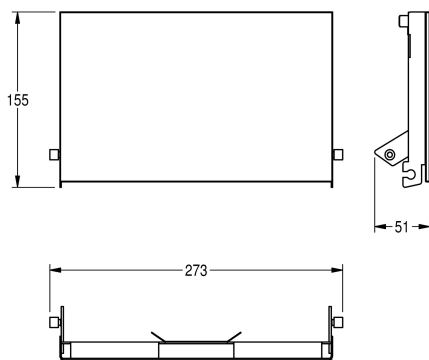

## KWC EXOS. Front mit weißem ESG-Glas

Modell-Linie: EXOS | ZEXOS676W  
Accessories | Zubehör Accessories

### KWC-Nr.

**2030034655**

Front mit InoxPlus-Oberflächenveredelung

**2030034656**

Front schwarzes ESG-Glas

**2030034711**

Front weißes ESG-Glas

Front, Chromnickelstahl mit weißem ESG-Glas, für EXOS WC-Doppelrollenhalter, inklusive Befestigungsmaterial.