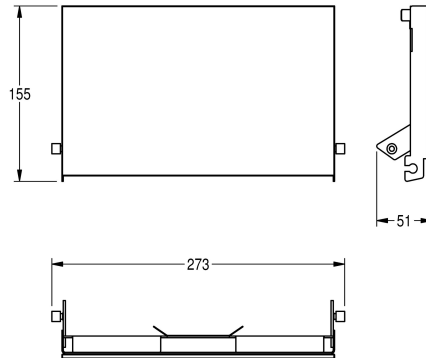

KWC EXOS. Front mit weißem ESG-Glas

Modell-Linie: EXOS | ZEXOS676W
Accessories | Zubehör Accessories

KWC-Nr.

2030034655

Front mit InoxPlus-Oberflächenveredelung

2030034656

Front schwarzes ESG-Glas

2030034711

Front weißes ESG-Glas

Front, Chromnickelstahl mit weißem ESG-Glas, für EXOS WC-Doppelrollenhalter, inklusive Befestigungsmaterial.