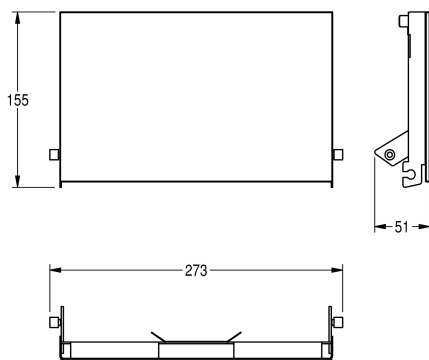

KWC EXOS.

Parte frontal con cristal ESG blanco

Modell-Linie: EXOS | ZEXOS676W
Accesorios | Accesorio

KWC-No.

2030034655

Parte frontal con tratamiento de calidad para superficies InoxPlus

2030034656

Parte frontal de cristal ESG negro

2030034711

Parte frontal de cristal ESG blanco

Frontal, acero de cromo-níquel con cristal de seguridad templado blanco, para portarrollos doble de papel higiénico EXOS, material

de montaje incluido.