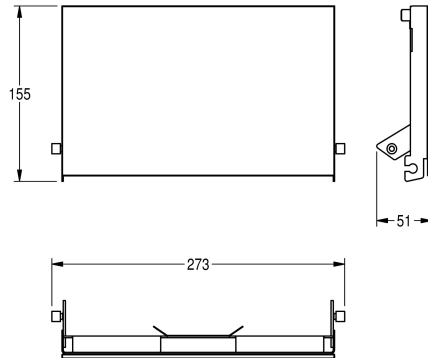

### KWC-No.

**2030034655**

Pannello frontale con trattamento superficiale InoxPlus

**2030034656**

Pannello frontale in vetro ESG nero

**2030034711**

Pannello frontale in vetro ESG bianco

Pannello frontale, acciaio al cromo-nichel, con vetro di sicurezza temprato bianco, per portarotoli di carta igienica doppio EXOS,