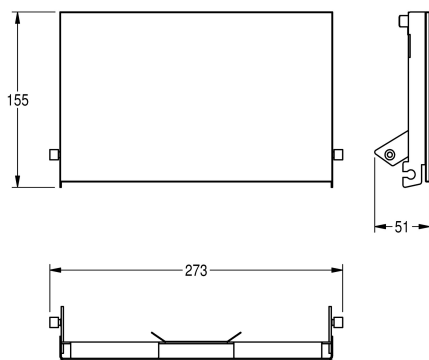

KWC EXOS.

Pannello frontale con vetro ESG bianco

Modell-Linie: EXOS | ZEXOS676W
Accessori | Accessori

KWC-No.

2030034655

Pannello frontale con trattamento superficiale InoxPlus

2030034656

Pannello frontale in vetro ESG nero

2030034711

Pannello frontale in vetro ESG bianco

Pannello frontale, acciaio al cromo-nichel, con vetro di sicurezza temprato bianco, per portarotoli di carta igienica doppio EXOS,

incluso materiale di fissaggio.