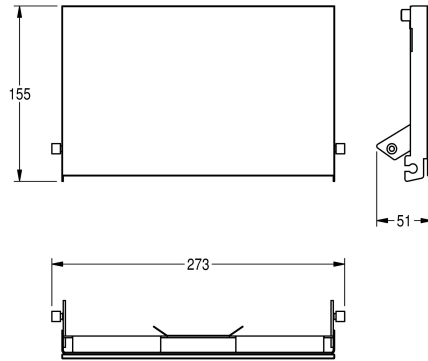

## KWC EXOS. Front met wit veiligheidsglas

Modell-Linie: **EXOS | ZEXOS676W**  
Accessoires | Toebehoren Accessoires

### KWC-No.

**2030034655**

Front met InoxPlus oppervlakteveredeling

**2030034656**

Front zwart veiligheidsglas

**2030034711**

Front wit veiligheidsglas

Front, chroomnikkelstaal, met wit gehard veiligheidsglas, voor EXOS dubbele toiletrolhouder, inclusief bevestigingsmateriaal.