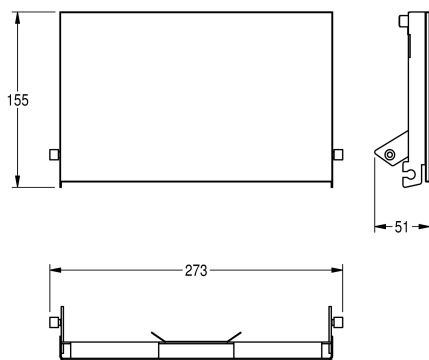

KWC EXOS.

Front met wit veiligheidsglas

Modell-Linie: EXOS | ZEXOS676W
Accessoires | Toebehoren Accessoires

KWC-No.

2030034655

Front met InoxPlus oppervlakteveredeling

2030034656

Front zwart veiligheidsglas

2030034711

Front wit veiligheidsglas

Front, chroomnikkelstaal, met wit gehard veiligheidsglas, voor EXOS dubbele toiletrolhouder, inclusief bevestigingsmateriaal.