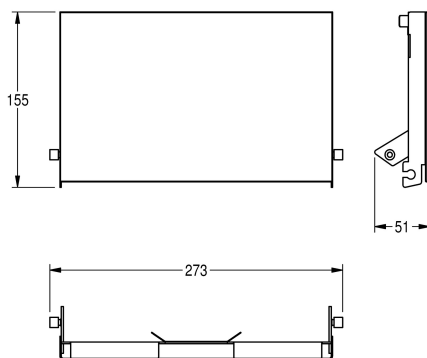

## KWC EXOS.

Front z białym szkłem ESG

Modell-Linie: EXOS | ZEXOS676W

Aksesoria łazienkowe | Wyposażenie dodatkowe do akcesoriów

### KWC-No.

**2030034655**

Front z powłoką InoxPlus

**2030034656**

Front z czarnego szkła ESG

**2030034711**

Front z białego szkła ESG

Front ze stali chromowo-niklowej, z białym szkłem ESG, do uchwytu na dwie rolki papieru toaletowego EXOS, w zestawie materiały