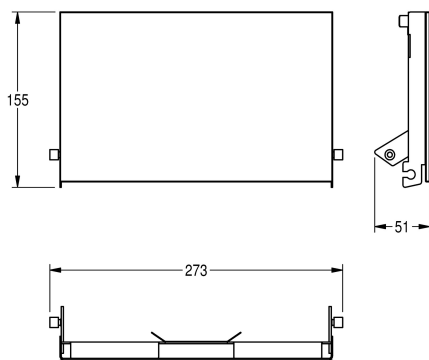

## KWC EXOS.

Front

Modell-Linie: EXOS | ZEXOS676W

Sanitetsutrustning | Kompletterande delar tillbehör

### KWC-No.

**2030034655**

Front with InoxPlus surface refinement

**2030034656**

Front with black safety glass panel

**2030034711**

Front with white safety glass panel

Front, kromnickelstål med vitt härdat säkerhetsglas, för EXOS dubbel toalettrullehållare, inklusive monteringsmaterial.