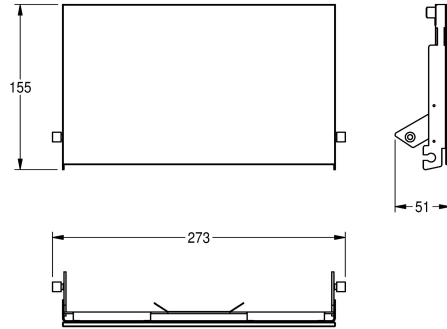

KWC EXOS.

Vyměnitelné čelní panely pro držák toaletního papíru

Modell-Linie: EXOS | ZEXOS676EW

Doplňky | Příslušenství | Doplňky

KWC-No.

2030034657

Čelní panel s povrchovou úpravou InoxPlus

2030034658

Čelní panel z černého tvrzeného bezpečnostního skla

2030034712

Čelní panel z bílého tvrzeného bezpečnostního skla

Čelní panel, chromiklová ocel, s bílým tvrzeným bezpečnostním sklem, pro držáky toaletního papíru pro montáž pod omítku včetně