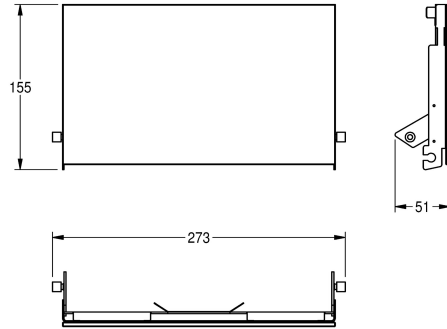

KWC EXOS. Front mit weißem ESG-Glas

Modell-Linie: EXOS | ZEXOS676EW
Accessories | Zubehör Accessories

KWC-Nr.

2030034657

Front mit InoxPlus-Oberflächenveredelung

2030034658

Front schwarzes ESG-Glas

2030034712

Front weißes ESG-Glas

Front, Chromnickelstahl, mit weißem ESG-Glas, für EXOS WC-Doppelrollenhalter zur Unterputzmontage, inklusive

Befestigungsmaterial.