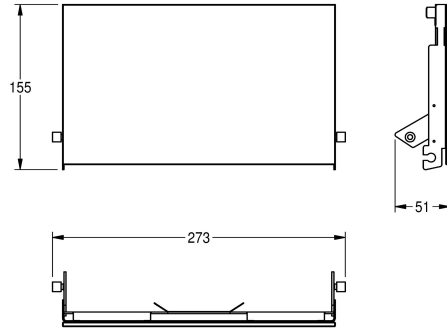

KWC EXOS. Front mit weißem ESG-Glas

Modell-Linie: EXOS | ZEXOS676EW
Accessories | Zubehör Accessories

KWC-Nr.

2030034657

Front mit InoxPlus-Oberflächenveredelung

2030034658

Front schwarzes ESG-Glas

2030034712

Front weißes ESG-Glas

Front, Chromnickelstahl, mit weißem ESG-Glas, für EXOS WC-Doppelrollenhalter zur Unterputzmontage, inklusive

Befestigungsmaterial.

Technische Daten

teamNumber

0