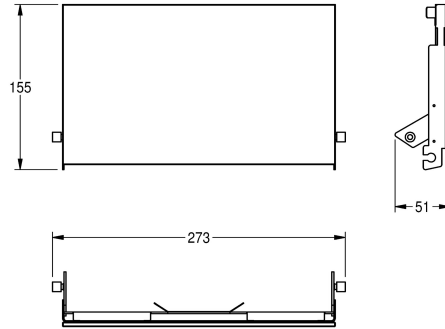

### KWC-No.

**2030034657**

**2030034658**

Parte frontal de cristal ESG negro

**2030034712**

Parte frontal de cristal ESG blanco

Frontal, acero de cromo-níquel, con cristal de seguridad templado blanco, para portarrollos doble de papel higiénico EXOS para