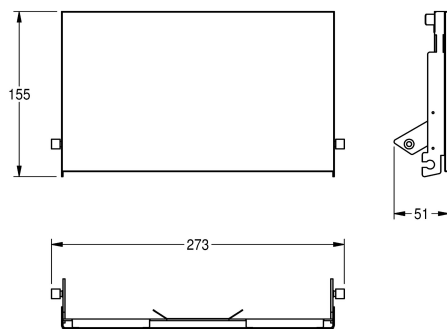

KWC EXOS.

Face avant avec verre trempé blanc

Modell-Linie: EXOS | ZEXOS676EW

Accessoires | Accessoires complémentaires

KWC-No.

2030034657

2030034658

Face avant en verre trempé noir

2030034712

Face avant avec verre trempé blanc

Face avant, acier au nickel-chrome, avec verre trempé blanc, pour double distributeur de papier toilette EXOS pour montage encastré,

matériel de fixation inclus.