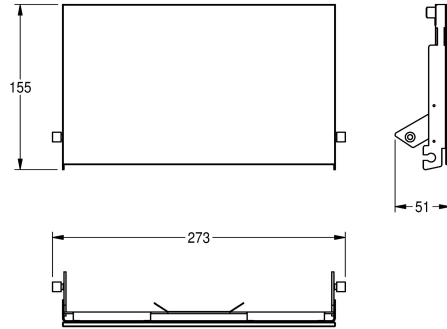

### KWC-No.

**2030034657**

**2030034658**

Face avant en verre trempé noir

**2030034712**

Face avant avec verre trempé blanc

Face avant, acier au nickel-chrome, avec verre trempé blanc, pour double distributeur de papier toilette EXOS pour montage encastré,