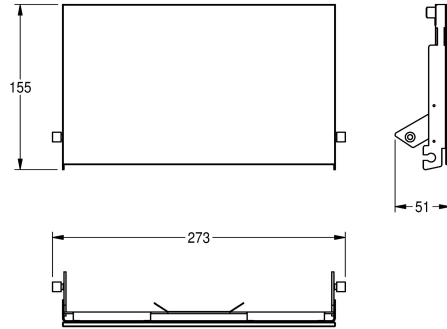

KWC EXOS.

Pannello frontale con vetro ESG bianco

Modell-Linie: EXOS | ZEXOS676EW

Accessori | Accessori

KWC-No.

2030034657

2030034658

Pannello frontale in vetro ESG nero

2030034712

Pannello frontale in vetro ESG bianco

Pannello frontale, acciaio al cromo-nichel, con vetro di sicurezza temprato bianco, per portarotoli di carta igienica doppio EXOS per

installazione a incasso, incluso materiale di fissaggio.