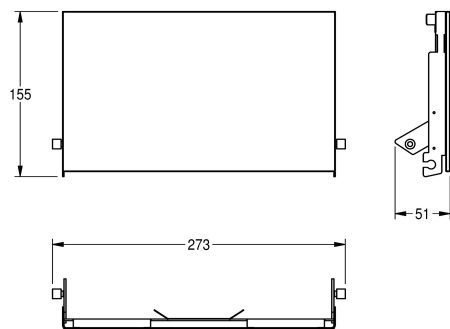

KWC EXOS.

Pannello frontale con vetro ESG bianco

Modell-Linie: EXOS | ZEXOS676EW

Accessori | Accessori

KWC-No.

2030034657

2030034658

Pannello frontale in vetro ESG nero

2030034712

Pannello frontale in vetro ESG bianco

Pannello frontale, acciaio al cromo-nichel, con vetro di sicurezza temprato bianco, per portarotoli di carta igienica doppio EXOS per

installazione a incasso, incluso materiale di fissaggio.