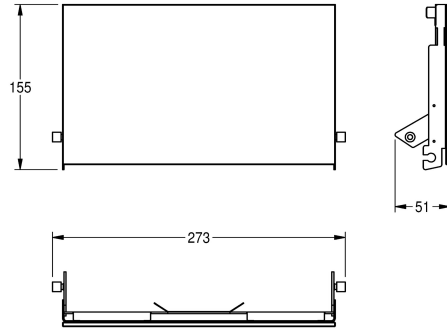

KWC EXOS. Front met wit veiligheidsglas

Modell-Linie: EXOS | ZEXOS676EW
Accessoires | Toebehoren Accessoires

KWC-No.

2030034657

2030034658
Front zwart veiligheidsglas

2030034712
Front wit veiligheidsglas

Front, chroomnikkelstaal, met wit gehard veiligheidsglas, voor EXOS
dubbele toiletrolhouder voor inbouw, inclusief

bevestigingsmateriaal.