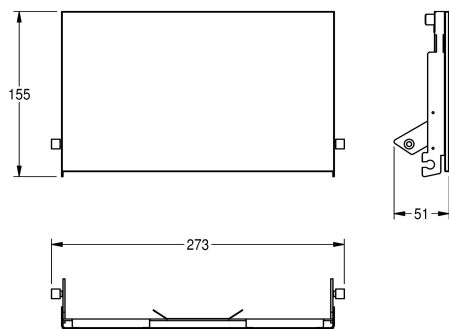

## KWC EXOS.

Front met wit veiligheidsglas

Modell-Linie: EXOS | ZEXOS676EW  
Accessoires | Toebehoren Accessoires

### KWC-No.

---

**2030034657**

---

**2030034658**  
Front zwart veiligheidsglas

---

**2030034712**  
Front wit veiligheidsglas

---

Front, chroomnikkelstaal, met wit gehard veiligheidsglas, voor EXOS  
dubbele toiletrolhouder voor inbouw, inclusief

bevestigingsmateriaal.