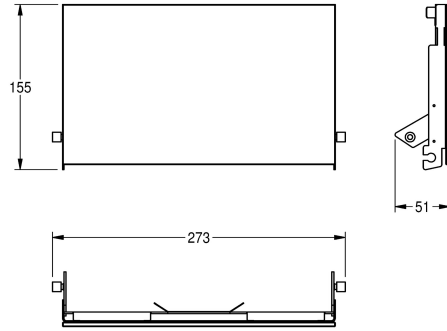

KWC EXOS. Front z białym szkłem ESG

Modell-Linie: EXOS | ZEXOS676EW

Akcesoria łazienkowe | Wyposażenie dodatkowe do akcesoriów

KWC-No.

2030034657

2030034658
Front z czarnego szkła ESG

2030034712
Front z białego szkła ESG

Front ze stali chromowo-niklowej, z białym szkłem ESG, do uchwytu na dwie rolki papieru toaletowego EXOS do montażu

podtynkowego, w zestawie materiały montażowe.