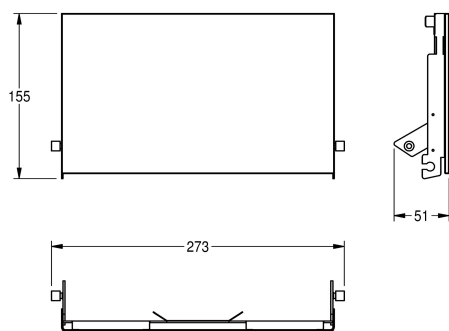

KWC EXOS. Utbytbar frontpanel

Modell-Linie: EXOS | ZEXOS676EW
Sanitetsutrustning | Kompletterande delar tillbehör

KWC-No.

2030034657

2030034658
Front with black safety glass panel

2030034712
Front with white safety glass panel

Front, kromnickelstål, med vitt härdat säkerhetsglas, för EXOS
dubbel toalettrullehållare för undermontering, inklusive

monteringsmaterial.